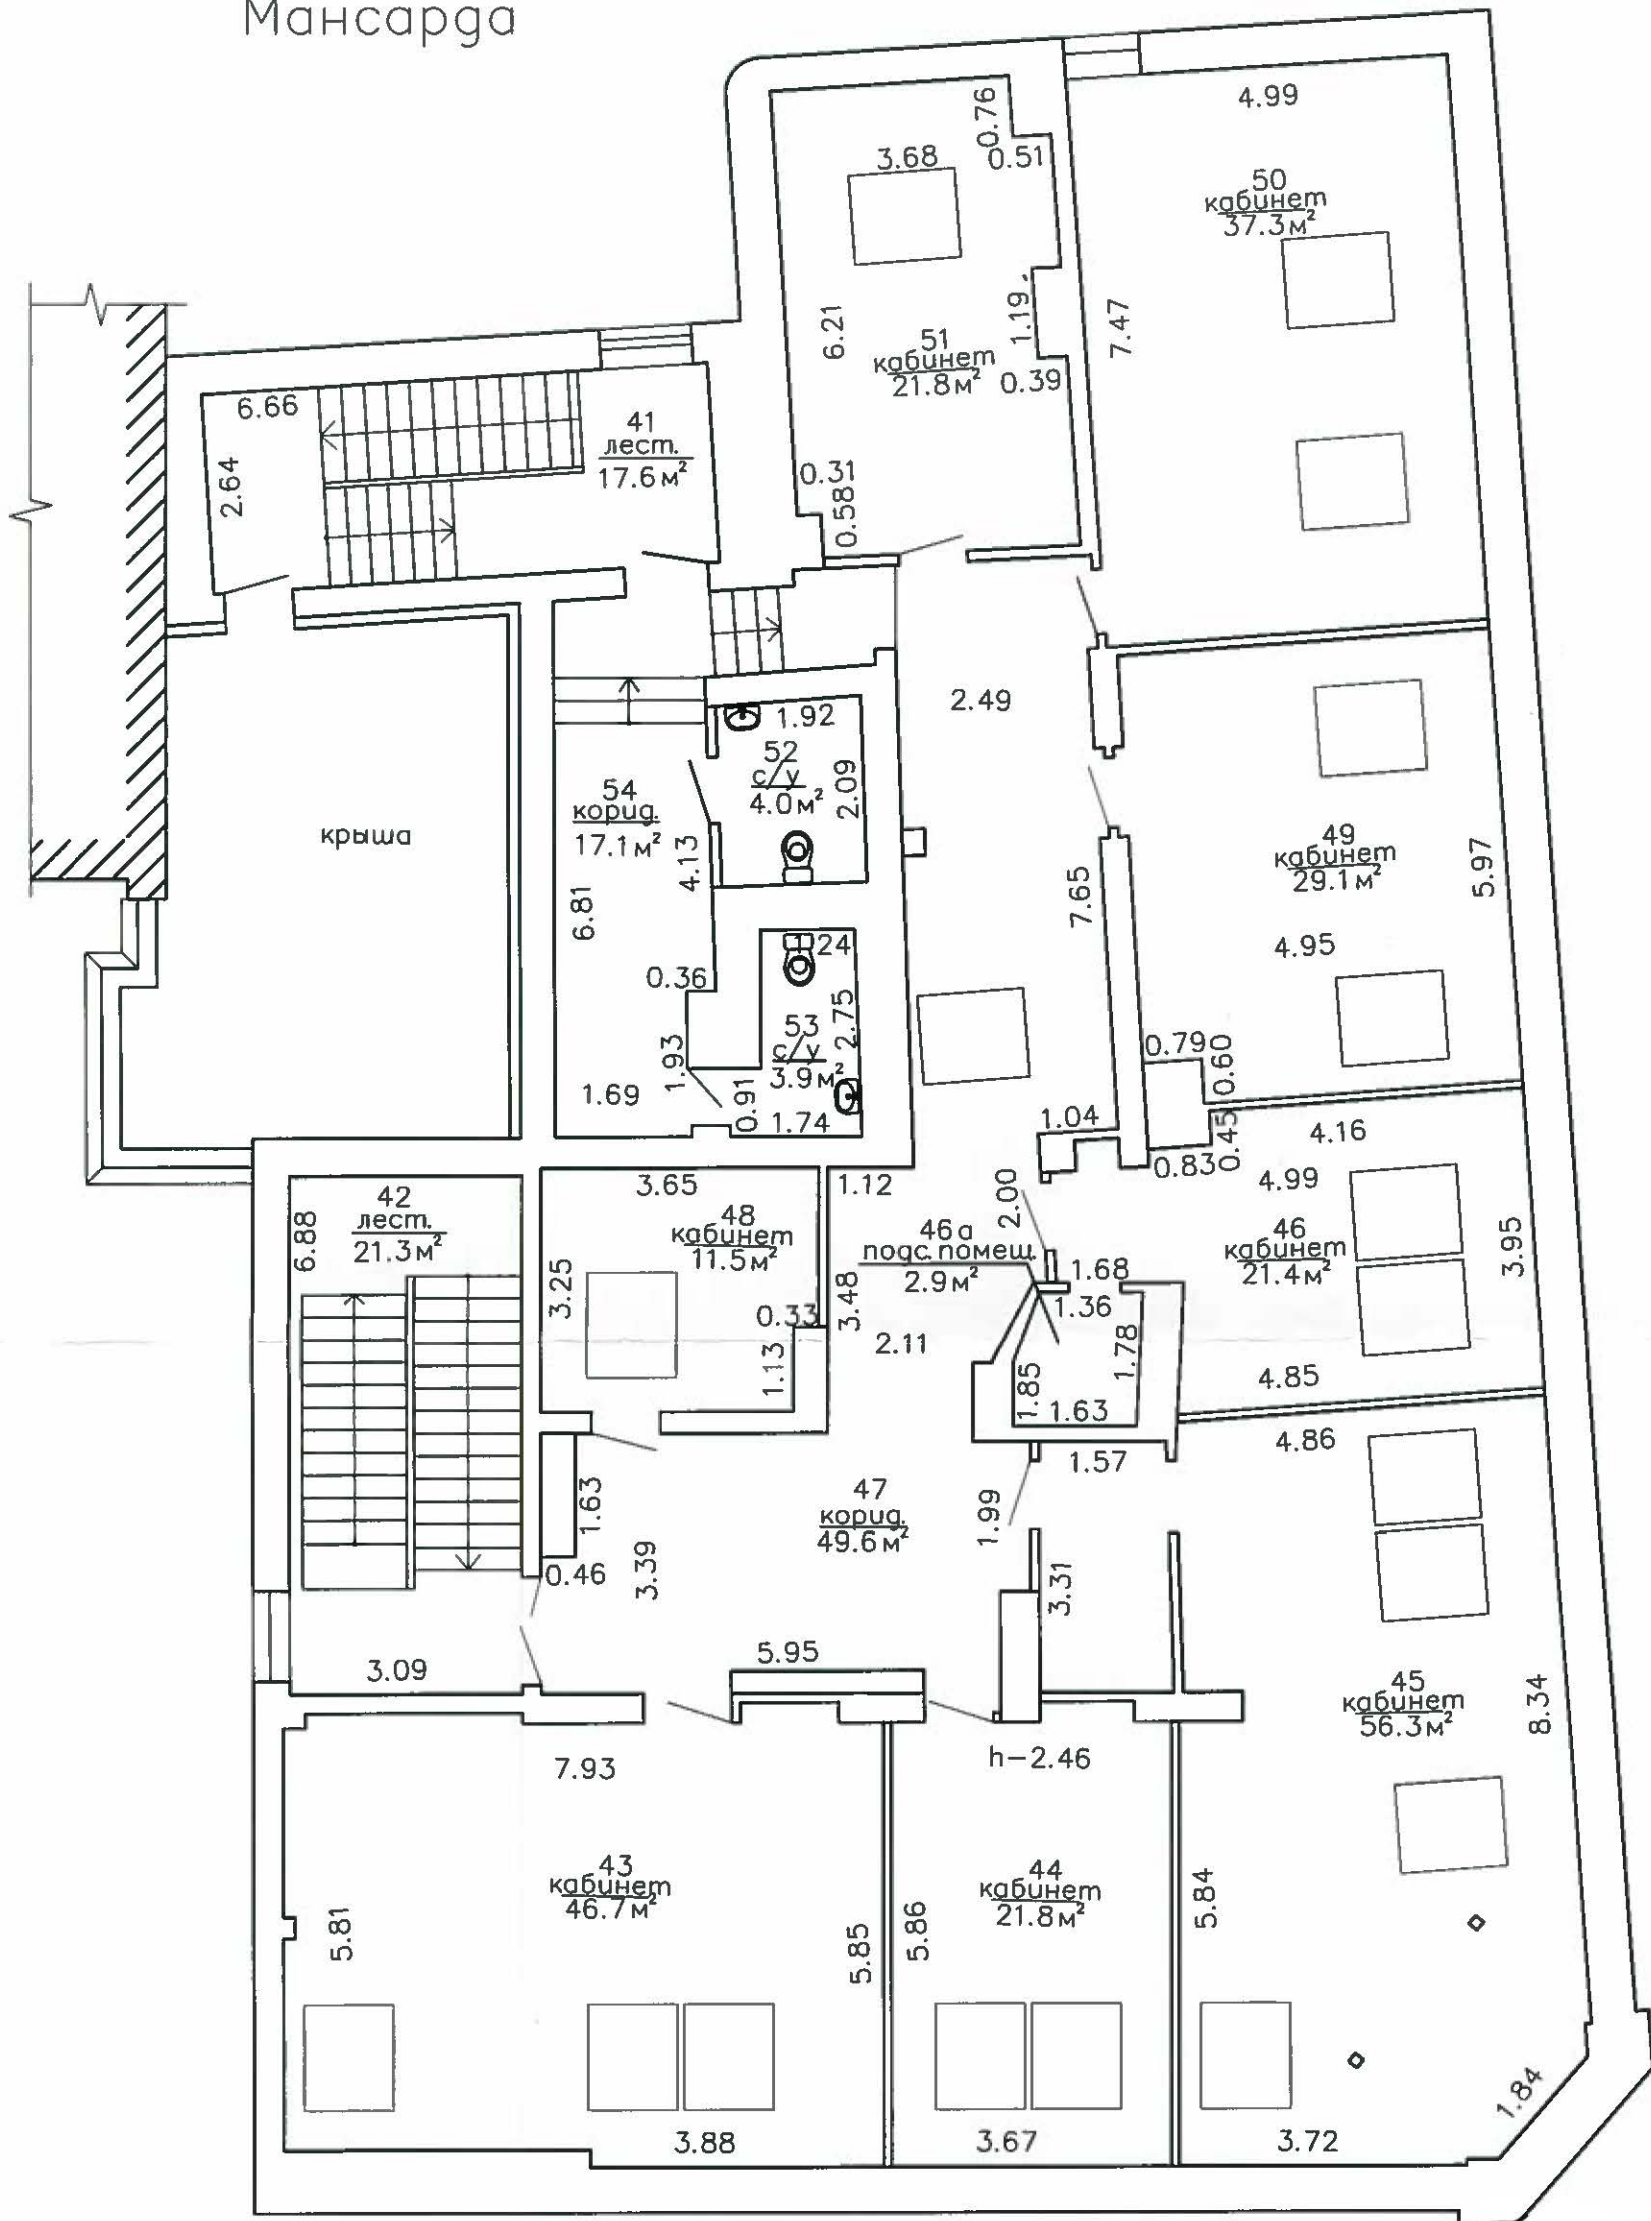

# Мансарда

(А 5/к)  
Нр-2.37

Общая площадь по этажу – 362,3 м²