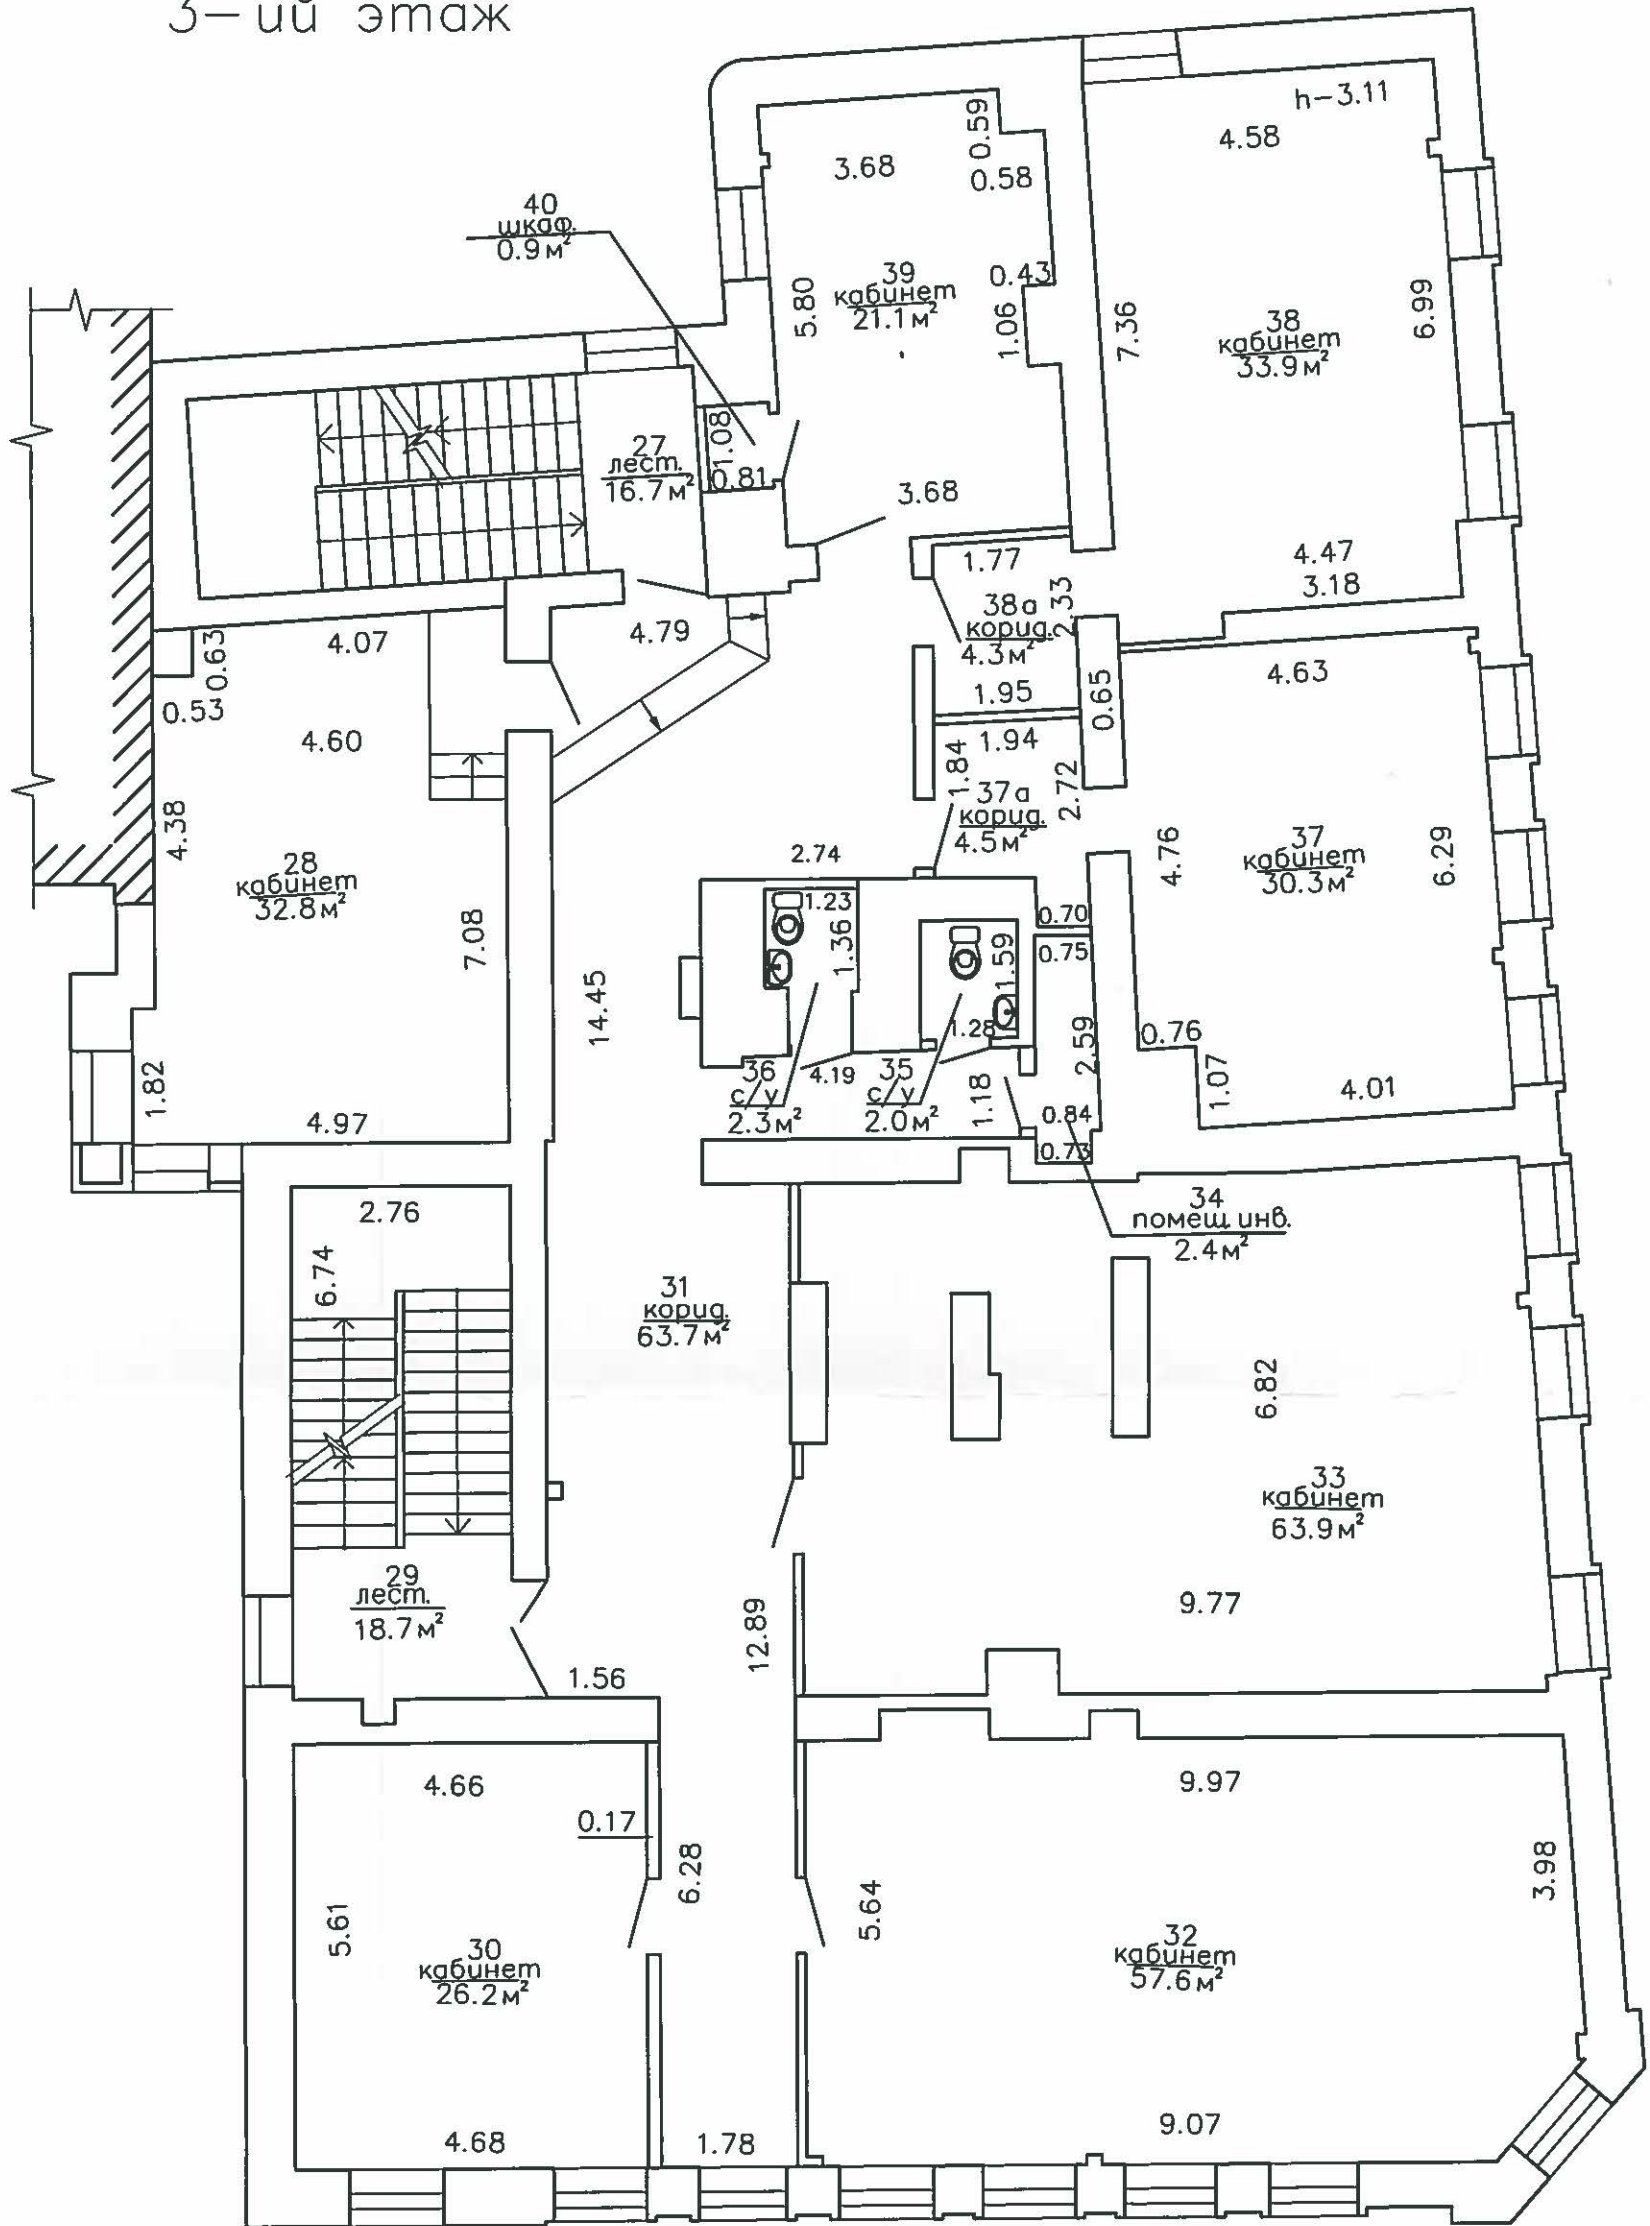

3-ий этаж

Общая площадь по этажу – 381,3 м²