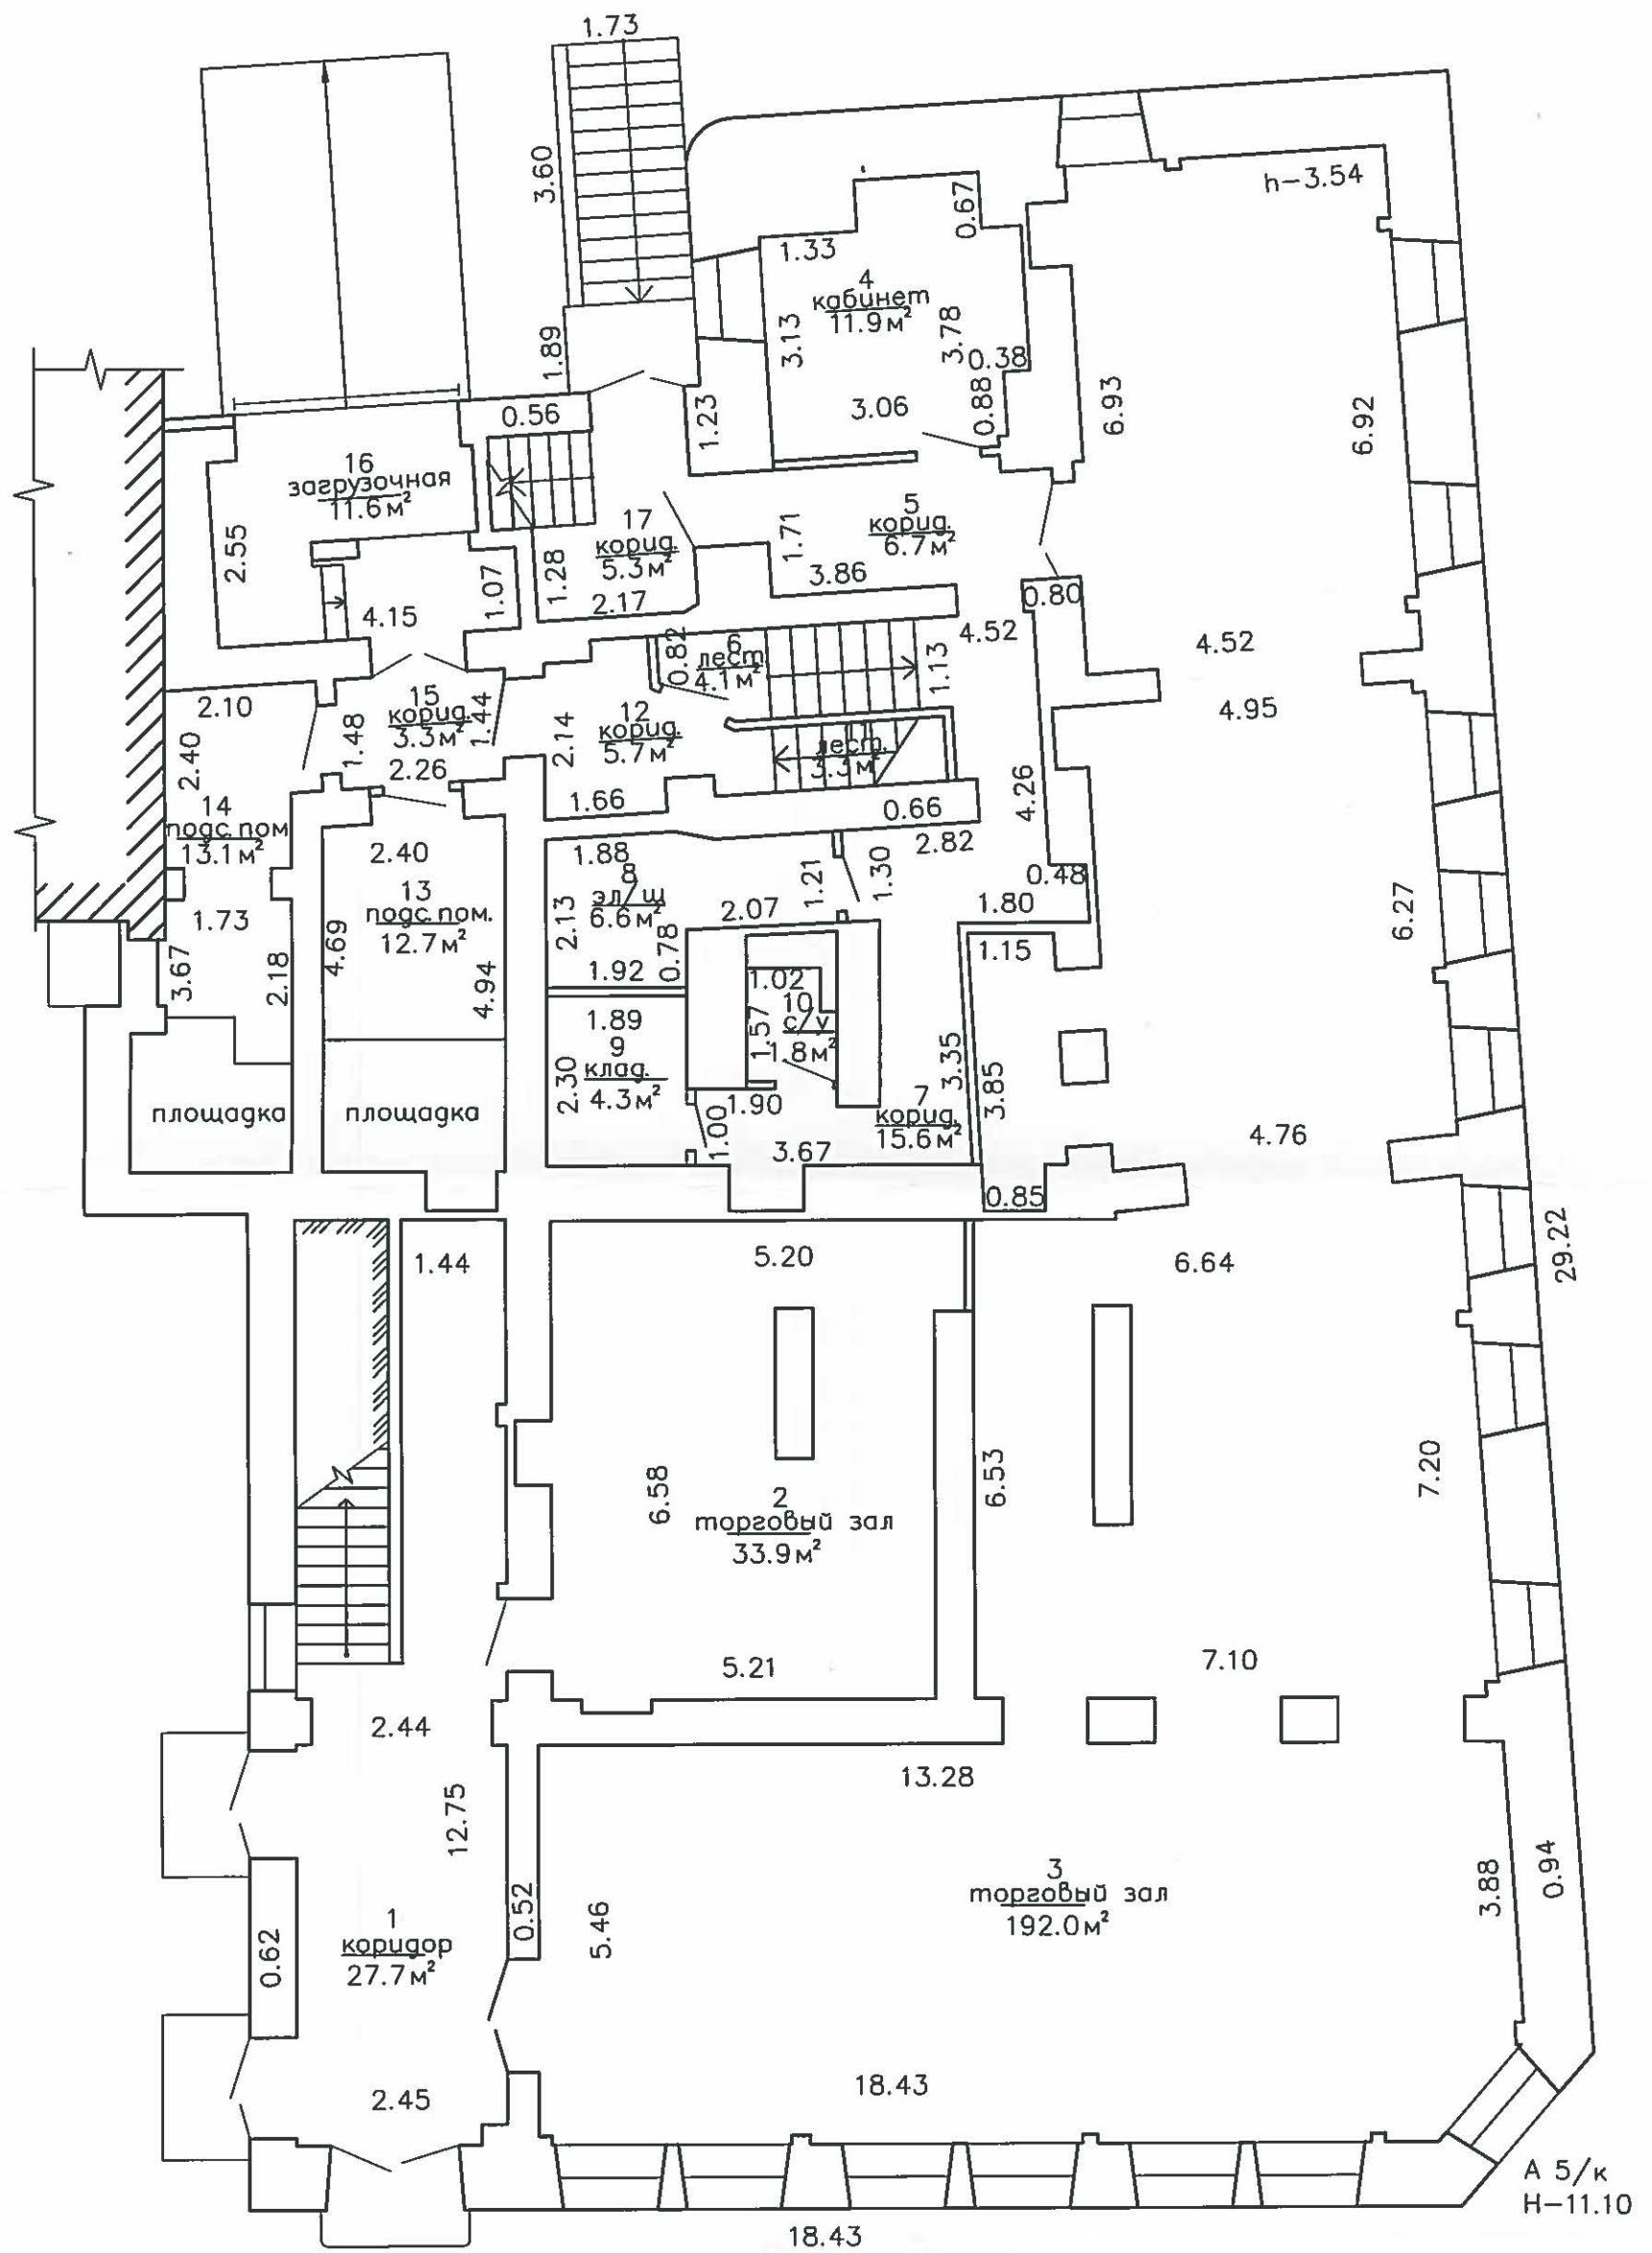

1-ый этаж

Общая площадь по этажу – 361,5 м²

Общая площадь по зданию – 1744,9 м²

А 5/к
Н-11.10